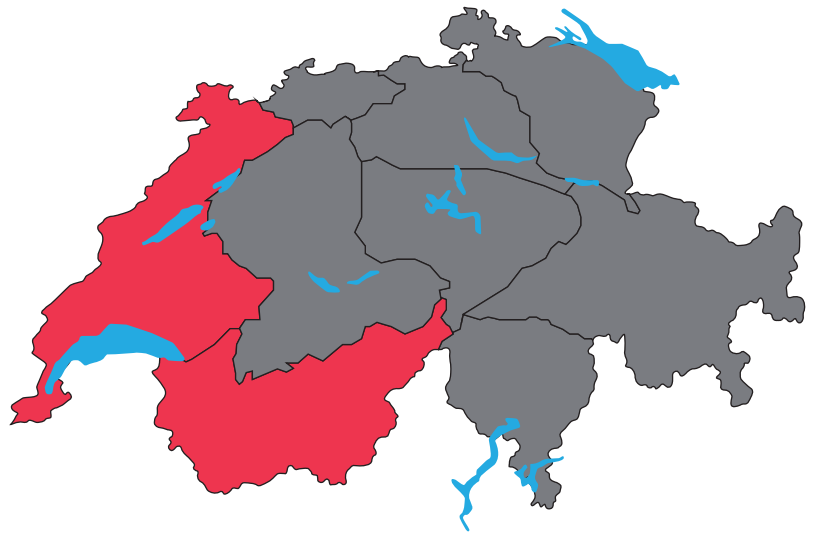

Mérat Romandie

Jours fériés 2025

Horaire d'ouverture:

Lundi	06:30 - 12:00 h / 13:00 - 16:00 h
Mardi	06:30 - 12:00 h / 13:00 - 16:00 h
Mercredi	06:30 - 12:00 h / 13:00 - 16:00 h
Jeudi	06:30 - 12:00 h / 13:00 - 16:00 h
Vendredi	06:30 - 12:00 h / 13:00 - 15:00 h
Samedi	Fermé