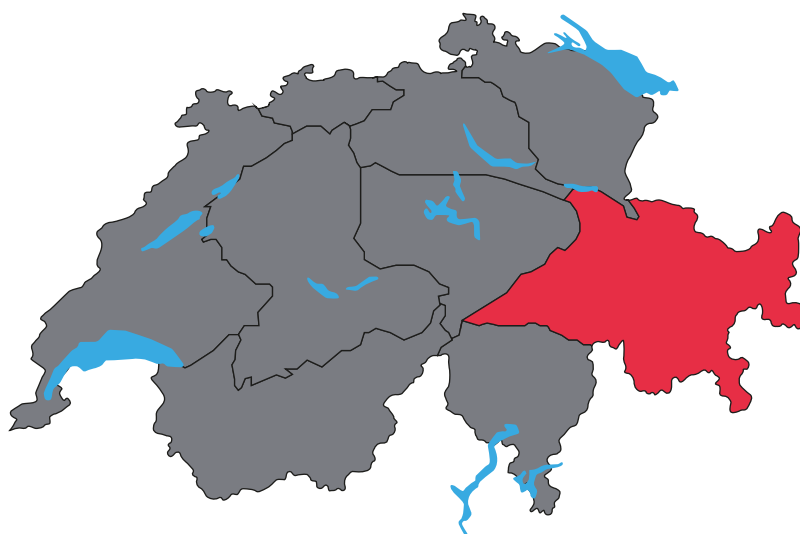

Mérat Graubünden

Feiertage 2024

Bürozeiten

Montag	07:00 - 12:00 Uhr / 13:00 - 16:00 Uhr
Dienstag	07:00 - 12:00 Uhr / 13:00 - 16:00 Uhr
Mittwoch	07:00 - 12:00 Uhr / 13:00 - 16:00 Uhr
Donnerstag	07:00 - 12:00 Uhr / 13:00 - 16:00 Uhr
Freitag	07:00 - 12:00 Uhr / 13:00 - 16:00 Uhr
Samstag	geschlossen